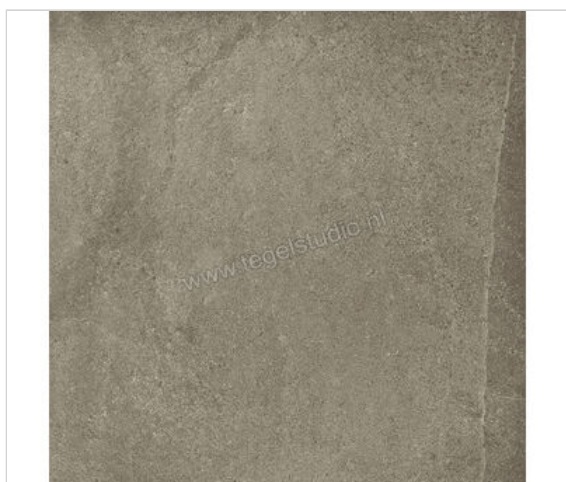

Vallelunga Lit Antracite 60x60 cm Vloertegel / Wandtegel Mat Gestructureerd Satin

**55,51 €/m²**Verpakkingseenheid 1.44 m² (4 Stuks)

Artikelnummer	02LIT00670SRS
Fabrikant	Vallelunga
Serie	Lit
Kleur	Antracite
Formaat	60x60cm
Dikte	1 cm
EAN nummer	8022977387887
Soort	Vloertegel
Materiaal	Porcellanato
Structuur	Gestructureerd
Uitstraling	Mat
Kleurspel	V3
Oppervlaktefinish	Satin
Vorstbestendig	Ja
Gerectificeerd	Ja
Gewicht	20,1 KG/m ²
Stuks per pakket	4
Stuks per pallet	120
Bestel-/levertijd	Levertijd c.a. 3 weken
Sortering	1
Slipweerstand	R9