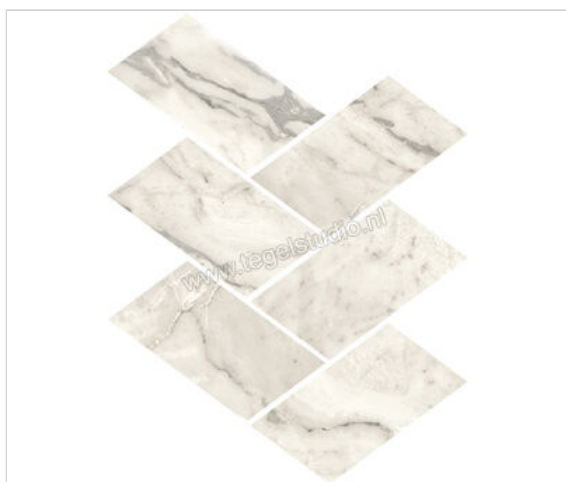

## Vallelunga Nova Nova 31x39 cm Decor Chevron T6 Mat Gestructureerd Satin

# 16,17 €/Stuk

Verpakkingseenheid 6 Stuk (6 Stuks)

<b>Artikelnummer</b>	CV60011711S
<b>Fabrikant</b>	Vallelunga
<b>Serie</b>	Nova
<b>Kleur</b>	Nova
<b>Formaat</b>	31x39cm
<b>Dikte</b>	1 cm
<b>EAN nummer</b>	8022977391839
<b>Productiemaat Lengte</b>	38,6 mm
<b>Productiemaat Breedte</b>	30,7 mm
<b>Soort</b>	Decor
<b>Materiaal</b>	Porcellanato
<b>Structuur</b>	Gestructureerd
<b>Uitstraling</b>	Mat
<b>Kleurspel</b>	V3
<b>Oppervlaktefinish</b>	Satin
<b>Vorstbestendig</b>	Ja
<b>Gerectificeerd</b>	Ja
<b>Gewicht</b>	3,14 KG/Stuk
<b>Stuks per pakket</b>	6
<b>Stuks per pallet</b>	360
<b>Bestel-/levertijd</b>	Levertijd 10-15 werkdagen, verzendentijd 5-7 werkdagen
<b>Sortering</b>	1
<b>Slipweerstand</b>	R9
<b>Speciale eigenschap</b>	Chevron T6 Gestructureerd Mat Satin