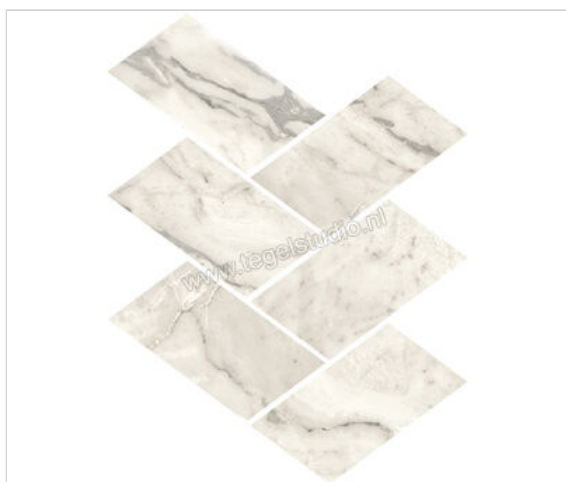

Vallelunga Nova Nova 31x39 cm Decor Chevron T6 Glanzend Gestructureerd Lusso

16,17 €/Stuk

Verpakkingseenheid 6 Stuk (6 Stuks)

Artikelnummer	CV60011721S
Fabrikant	Vallelunga
Serie	Nova
Kleur	Nova
Formaat	31x39cm
Dikte	1 cm
EAN nummer	8022977391846
Productiemaat Lengte	38,6 mm
Productiemaat Breedte	30,7 mm
Soort	Decor
Materiaal	Porcellanato
Structuur	Gestructureerd
Uitstraling	Glanzend
Kleurspel	V3
Oppervlaktefinish	Lusso
Vorstbestendig	Ja
Gerectificeerd	Ja
Gewicht	3,14 KG/Stuk
Stuks per pakket	6
Stuks per pallet	360
Bestel-/levertijd	Levertijd 10-15 werkdagen, verzendentijd 5-7 werkdagen
Sortering	1
Slipweerstand	R9
Speciale eigenschap	Chevron T6 Gestructureerd Glanzend Lusso