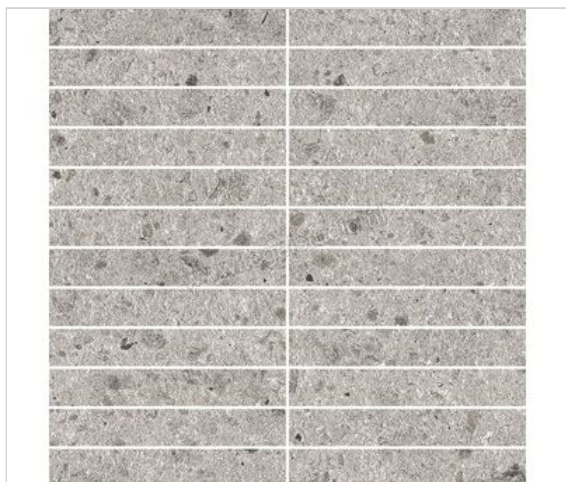

Villeroy & Boch Aberdeen Opal Grey 2.5x15 cm Vloertegel / Wandtegel Mat Gestructureerd
Vilbostoneplus

189,45 €/m²

vanaf 32,4 m²

176,82 €/m²

Verpakkingseenheid 1 m² (11 Stuks)

| | |
|------------------------------|------------------------|
| Artikelnummer | 2135 SB60 8 |
| Fabrikant | Villeroy & Boch |
| Serie | Aberdeen |
| Kleur | Opal Grey |
| Formaat | 2.5x15cm |
| Dikte | 1 cm |
| EAN nummer | 4046246611132 |
| Sterkte | 10 mm |
| Productiemaat Lengte | 148 mm |
| Productiemaat Breedte | 23 mm |
| Soort | Vloertegel |
| Specifieke eigenschap | VilbostonePlus |
| Materiaal | Porcellanato |
| Oppervlakte | Gestructureerd |
| Oppervlakte optiek | Mat |
| Oppervlaktefinish | Vilbostoneplus |
| Vorstbestendig | Ja |
| Gerectificeerd | Ja |
| Gewicht | 20,9 KG/m ² |
| Stuks per pakket | 11 |
| Stuks per pallet | 396 |
| Bestel-/levertijd | Levertijd op aanvraag |
| Sortering | 1 |
| Slipweerstand | A |
| Slipweerstand | R10 |