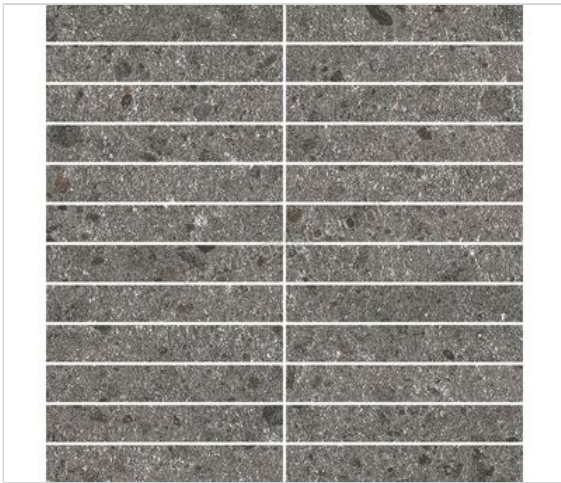

Villeroy & Boch Aberdeen Slate Grey 2.5x15 cm Vloertegel / Wandtegel Mat Gestructureerd
Vilbostoneplus

Artikelnummer	2135 SB90 8
Fabrikant	Villeroy & Boch
Serie	Aberdeen
Kleur	Slate Grey
Formaat	2.5x15cm
Dikte	1 cm
EAN nummer	4046246611156
Sterkte	10 mm
Productiemaat Lengte	148 mm
Productiemaat Breedte	23 mm
Soort	Vloertegel
Specifieke eigenschap	VilbostonePlus
Materiaal	Porcellanato
Oppervlakte	Gestructureerd
Oppervlakte optiek	Mat
Oppervlaktefinish	Vilbostoneplus
Vorstbestendig	Ja
Gerectificeerd	Ja
Gewicht	20,9 KG/m ²
Stuks per pakket	11
Stuks per pallet	396
Bestel-/levertijd	Levertijd op aanvraag
Sortering	1
Slipweerstand	A
Slipweerstand	R10

189,45 €/m²

vanaf 32,4 m²

176,82 €/m²

Verpakkingseenheid 1 m² (11 Stuks)

Naar de artikelen in de webshop

Vragen? We staan graag voor je klaar! Ook persoonlijk in onze showroom.

Showroom

Tegelstudio.nl
Spoorstraat 61
5865 AG Tienray