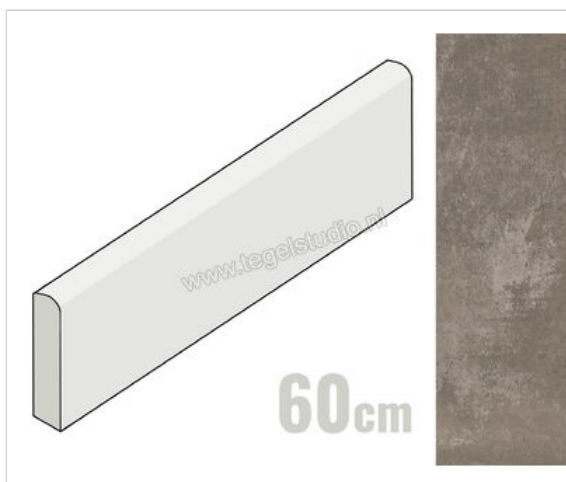

Villeroy & Boch Atlanta Dark Coffee 7.5x60 cm Plint Mat Vlak Vilbostoneplus

<b>Artikelnummer</b>	2872 AL80 0
<b>Fabrikant</b>	Villeroy & Boch
<b>Serie</b>	Atlanta
<b>Kleur</b>	Dark Coffee
<b>Formaat</b>	7.5x60cm
<b>Dikte</b>	1 cm
<b>EAN nummer</b>	4046246610050
<b>Sterkte</b>	10 mm
<b>Productiemaat Lengte</b>	597 mm
<b>Productiemaat Breedte</b>	72 mm
<b>Soort</b>	Plint
<b>Specifieke eigenschap</b>	vilbostonePlus
<b>Materiaal</b>	Porcellanato
<b>Oppervlakte</b>	Vlak
<b>Oppervlakte optiek</b>	Mat
<b>Kleurspel</b>	V3
<b>Oppervlaktefinish</b>	Vilbostoneplus
<b>Vorstbestendig</b>	Ja
<b>Gerectificeerd</b>	Ja
<b>Gewicht</b>	1 KG/Stuk
<b>Stuks per pakket</b>	20
<b>Stuks per pallet</b>	960
<b>Bestel-/levertijd</b>	Levertijd c.a. 3 weken
<b>Sortering</b>	1
<b>Slipweerstand</b>	R10