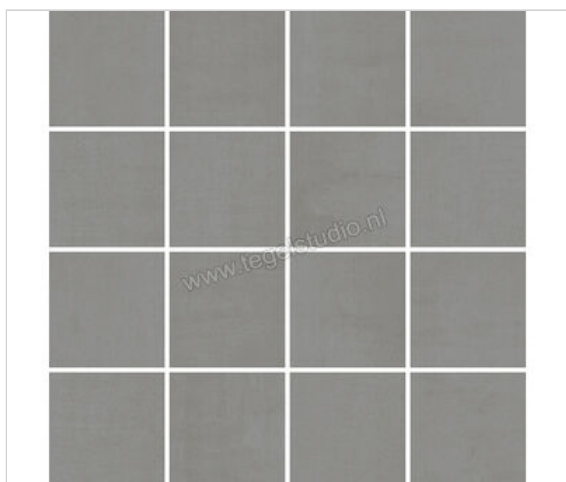

Villeroy & Boch Metalyn Steel 30x30 cm Mozaiek Vlak

**156,53 €/m<sup>2</sup>**

vanaf 32,4 m<sup>2</sup>

**144,49 €/m<sup>2</sup>**

Verpakkingseenheid 1 m<sup>2</sup> (11 Stuks)

<b>Artikelnummer</b>	2013 BM60 8
<b>Fabrikant</b>	Villeroy & Boch
<b>Serie</b>	Metalyn
<b>Kleur</b>	Steel
<b>Formaat</b>	30x30cm
<b>Dikte</b>	1 cm
<b>EAN nummer</b>	4046246738051
<b>Sterkte</b>	10 mm
<b>Productiemaat Lengte</b>	72 mm
<b>Productiemaat Breedte</b>	72 mm
<b>Soort</b>	Mozaiek
<b>Specifieke eigenschap</b>	vilbostonePlus
<b>Materiaal</b>	Porcellanato
<b>Oppervlakte</b>	Vlak
<b>Kleurspel</b>	V3
<b>Vorstbestendig</b>	Ja
<b>Gerectificeerd</b>	Ja
<b>Gewicht</b>	20,9 KG/m <sup>2</sup>
<b>Stuks per pakket</b>	11
<b>Stuks per pallet</b>	396
<b>Bestel-/levertijd</b>	Levertijd c.a. 3 weken
<b>Sortering</b>	1
<b>Slipweerstand</b>	B
<b>Slipweerstand</b>	R10