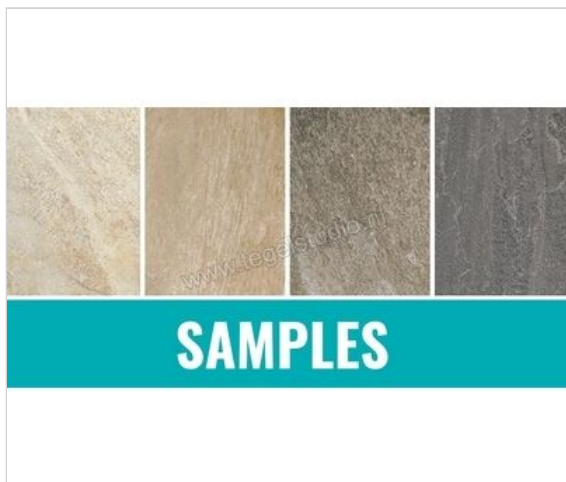

Villeroy & Boch My Earth Hell Beige Beige Multicolor Grau Anthrazit Multicolor 30x30 cm Monsterpakket
Mat Gestructureerd Vilbostoneplus

5,00 €/Pakket

Verpakkingseenheid 1 Pakket (1 Stuks)

Artikelnummer	MPMyearth
Fabrikant	Villeroy & Boch
Serie	My Earth
Kleur	Hell Beige Beige Multicolor Grau Anthrazit Multicolor
Formaat	30x30cm
Dikte	1 cm
Soort	Monsterpakket
Materiaal	Porcellanato
Oppervlakte	Gestructureerd
Oppervlakte optiek	Mat
Kleurspel	V3
Oppervlaktefinish	Vilbostoneplus
Vorstbestendig	Ja
Gerectificeerd	Ja
Gewicht	5 KG/Pakket
Stuks per pakket	1
Bestel-/levertijd	Leverbaar uit ons centraal magazijn - Levertijd c.a 1,5 week
Sortering	1
Slipweerstand	R9