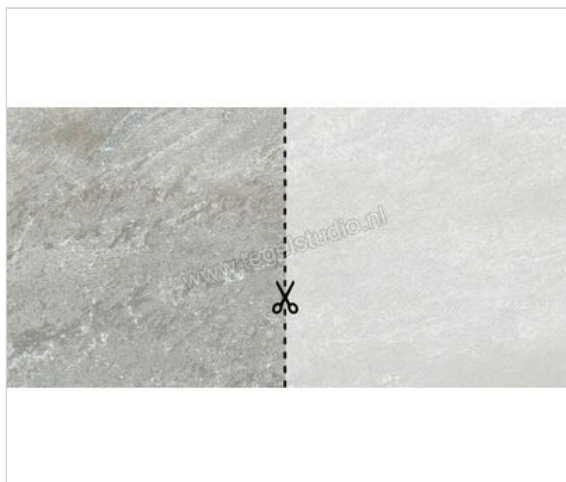

Villeroy & Boch My Earth OUTDOOR 20 Grau Multicolor 40x40x2 cm Terrastegel Kleur Sample Mat
Gestructureerd Vilbostoneplus

9,95 €/Stuk

Verpakkingseenheid 1 Stuk (1 Stuks)

Artikelnummer	2806 RU60 0 SM
Fabrikant	Villeroy & Boch
Serie	My Earth OUTDOOR 20
Kleur	Grau Multicolor
Formaat	40x40cm
Dikte	2 cm
Soort	Terrastegel
Materiaal	Porcellanato
Oppervlakte	Gestructureerd
Oppervlakte optiek	Mat
Kleurspel	V3
Oppervlaktefinish	Vilbostoneplus
Vorstbestendig	Ja
Gerectificeerd	Ja
Gewicht	7 KG/Stuk
Stuks per pakket	1
Bestel-/levertijd	Leverbaar uit ons centraal magazijn - Levertijd c.a 1,5 week
Slipweerstand	B
Slipweerstand	R11