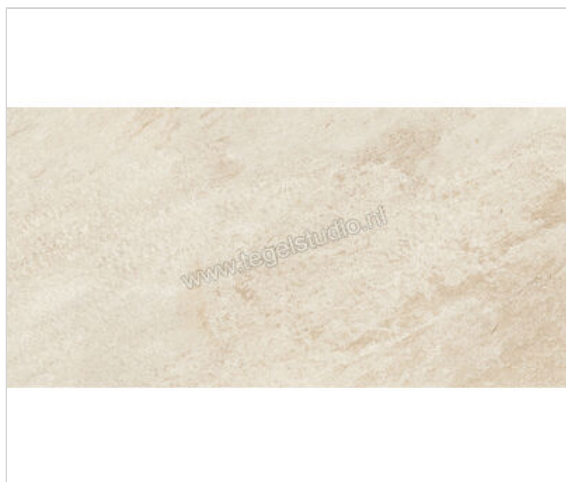

Villeroy & Boch My Earth Outdoor 20 Hellbeige 40x80x2 cm Terrastegel Mat Gestructureerd
Vilbostoneplus

39,91 €/m²

Verpakkingseenheid 0.64 m² (2 Stuks)

Artikelnummer	2806 RU10 0
Fabrikant	Villeroy & Boch
Serie	My Earth Outdoor 20
Kleur	Hellbeige
Formaat	40x80cm
Dikte	2 cm
EAN nummer	4046246465551
Sterkte	20 mm
Productiemaat Lengte	795 mm
Productiemaat Breedte	395 mm
Soort	Terrastegel
Specifieke eigenschap	VilbostonePlus
Materiaal	Porcellanato
Oppervlakte	Gestructureerd
Oppervlakte optiek	Mat
Kleurspel	V3
Oppervlaktefinish	Vilbostoneplus
Vorstbestendig	Ja
Gerectificeerd	Ja
Gewicht	45,31 KG/m ²
Stuks per pakket	2
Stuks per pallet	54
Bestel-/levertijd	Leverbaar uit ons centraal magazijn - Levertijd c.a 1,5 week
Sortering	1
Slipweerstand	B
Slipweerstand	R11