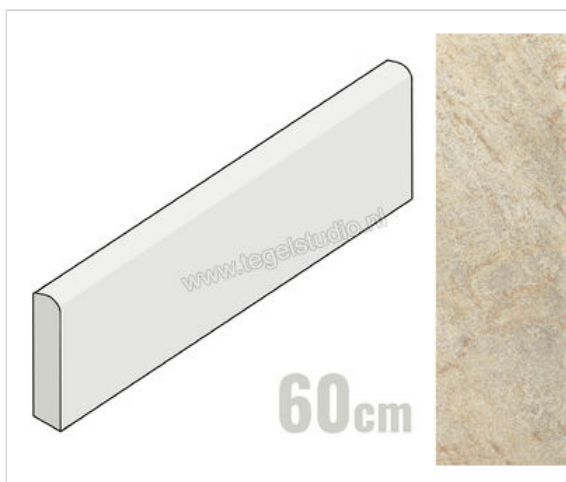

Villeroy & Boch My Earth Hellbeige 7.5x60 cm Plint Mat Gestructureerd Vilbostoneplus

11,89 €/Stuk

Verpakkingseenheid 1 Stuk (20 Stuks)

Artikelnummer	2872 RU10 0
Fabrikant	Villeroy & Boch
Serie	My Earth
Kleur	Hellbeige
Formaat	7.5x60cm
Dikte	1 cm
EAN nummer	4046246196301
Sterkte	10 mm
Productiemaat Lengte	597 mm
Productiemaat Breedte	72 mm
Soort	Plint
Specifieke eigenschap	vilbostonePlus
Materiaal	Porcellanato Ongeglazuurd
Oppervlakte	Gestructureerd
Oppervlakte optiek	Mat
Oppervlaktefinish	Vilbostoneplus
Vorstbestendig	Ja
Gerectificeerd	Ja
Gewicht	0,98 KG/Stuk
Stuks per pakket	20
Stuks per pallet	960
Bestel-/levertijd	Leverbaar uit ons centraal magazijn - Levertijd c.a 1,5 week
Sortering	1