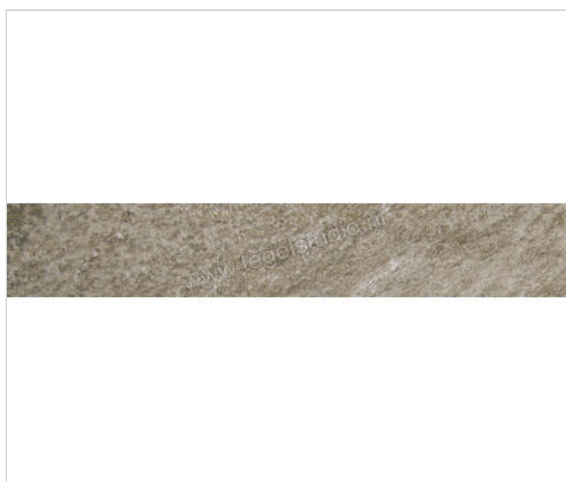

Villeroy & Boch My Earth Grau 10x60 cm Vloertegel / Wandtegel Mat Gestructureerd Vilbostoneplus

**115,48 €/m<sup>2</sup>**

vanaf 43,2 m<sup>2</sup>

**106,60 €/m<sup>2</sup>**

Verpakkingseenheid 0.9 m<sup>2</sup> (15 Stuks)

<b>Artikelnummer</b>	2646 RU60 0
<b>Fabrikant</b>	Villeroy & Boch
<b>Serie</b>	My Earth
<b>Kleur</b>	Grau
<b>Formaat</b>	10x60cm
<b>Dikte</b>	1 cm
<b>EAN nummer</b>	4046246193409
<b>Sterkte</b>	10 mm
<b>Productiemaat Lengte</b>	597 mm
<b>Productiemaat Breedte</b>	97 mm
<b>Soort</b>	Vloertegel
<b>Specifieke eigenschap</b>	vilbostonePlus
<b>Materiaal</b>	Porcellanato Ongeglazuurd
<b>Oppervlakte</b>	Gestructureerd
<b>Oppervlakte optiek</b>	Mat
<b>Kleurspel</b>	V3
<b>Oppervlaktefinish</b>	Vilbostoneplus
<b>Vorstbestendig</b>	Ja
<b>Gerectificeerd</b>	Ja
<b>Gewicht</b>	23,33 KG/m <sup>2</sup>
<b>Stuks per pakket</b>	15
<b>Stuks per pallet</b>	720
<b>Bestel-/levertijd</b>	Levertijd op aanvraag
<b>Sortering</b>	1
<b>Slipweerstand</b>	R9