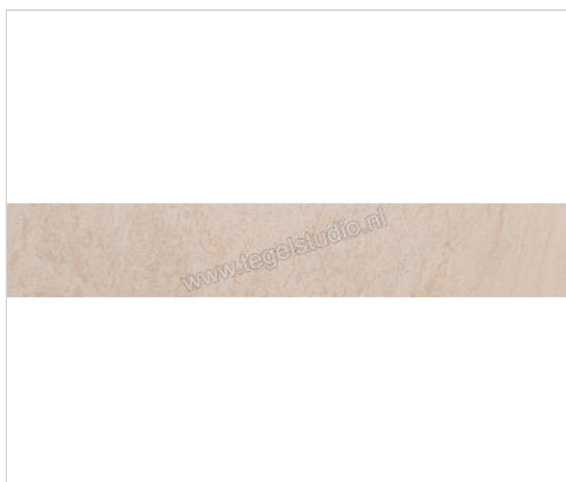

Villeroy & Boch My Earth Hellbeige 10x60 cm Vloertegel / Wandtegel Mat Gestructureerd Vilbostoneplus

115,48 €/m²

vanaf 43,2 m²

106,60 €/m²

Verpakkingseenheid 0.9 m² (15 Stuks)

Artikelnummer	2646 RU10 0
Fabrikant	Villeroy & Boch
Serie	My Earth
Kleur	Hellbeige
Formaat	10x60cm
Dikte	1 cm
EAN nummer	4046246193386
Sterkte	10 mm
Productiemaat Lengte	597 mm
Productiemaat Breedte	97 mm
Soort	Vloertegel
Specifieke eigenschap	vilbostonePlus
Materiaal	Porcellanato Ongeglazuurd
Oppervlakte	Gestructureerd
Oppervlakte optiek	Mat
Kleurspel	V3
Oppervlaktefinish	Vilbostoneplus
Vorstbestendig	Ja
Gerectificeerd	Ja
Gewicht	23,33 KG/m ²
Stuks per pakket	15
Stuks per pallet	720
Bestel-/levertijd	Levertijd op aanvraag
Sortering	1
Slipweerstand	R9