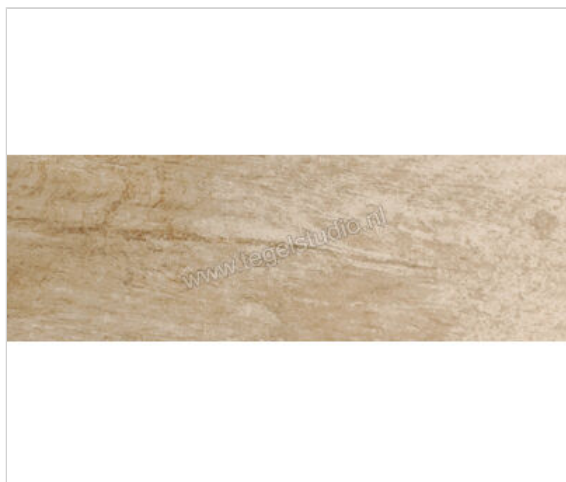

Villeroy & Boch My Earth Beige Multicolor 20x60 cm Vloertegel / Wandtegel Mat Gestructureerd  
Vilbostoneplus

**97,44 €/m<sup>2</sup>**

vanaf 43,2 m<sup>2</sup>

**89,94 €/m<sup>2</sup>**

Verpakkingseenheid 0.72 m<sup>2</sup> (6 Stuks)

<b>Artikelnummer</b>	2647 RU20 0
<b>Fabrikant</b>	Villeroy & Boch
<b>Serie</b>	My Earth
<b>Kleur</b>	Beige Multicolor
<b>Formaat</b>	20x60cm
<b>Dikte</b>	1 cm
<b>EAN nummer</b>	4046246193430
<b>Sterkte</b>	10 mm
<b>Productiemaat Lengte</b>	597 mm
<b>Productiemaat Breedte</b>	197 mm
<b>Soort</b>	Vloertegel
<b>Specifieke eigenschap</b>	vilbostonePlus
<b>Materiaal</b>	Porcellanato Ongeglazuurd
<b>Oppervlakte</b>	Gestructureerd
<b>Oppervlakte optiek</b>	Mat
<b>Kleurspel</b>	V3
<b>Oppervlaktefinish</b>	Vilbostoneplus
<b>Vorstbestendig</b>	Ja
<b>Gerectificeerd</b>	Ja
<b>Gewicht</b>	21,67 KG/m <sup>2</sup>
<b>Stuks per pakket</b>	6
<b>Stuks per pallet</b>	360
<b>Bestel-/levertijd</b>	Levertijd c.a. 3 weken
<b>Sortering</b>	1
<b>Slipweerstand</b>	R9