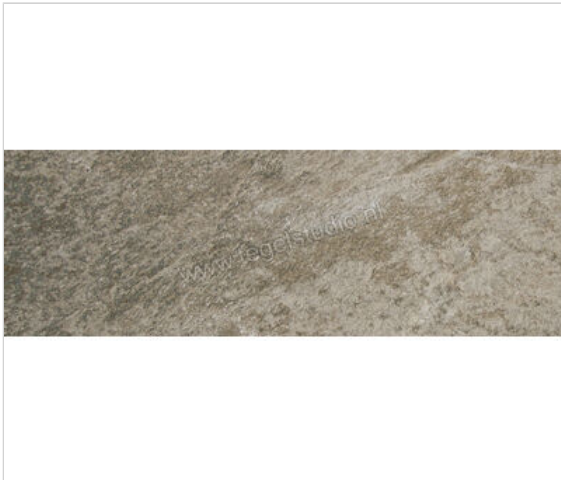

Villeroy & Boch My Earth Grau 20x60 cm Vloertegel / Wandtegel Mat Gestructureerd Vilbostoneplus

97,44 €/m²

vanaf 43,2 m²

89,94 €/m²

Verpakkingseenheid 0.72 m² (6 Stuks)

Artikelnummer	2647 RU60 0
Fabrikant	Villeroy & Boch
Serie	My Earth
Kleur	Grau
Formaat	20x60cm
Dikte	1 cm
EAN nummer	4046246193447
Sterkte	10 mm
Productiemaat Lengte	597 mm
Productiemaat Breedte	197 mm
Soort	Vloertegel
Specifieke eigenschap	vilbostonePlus
Materiaal	Porcellanato Ongeglazuurd
Oppervlakte	Gestructureerd
Oppervlakte optiek	Mat
Kleurspel	V3
Oppervlaktefinish	Vilbostoneplus
Vorstbestendig	Ja
Gerectificeerd	Ja
Gewicht	21,67 KG/m ²
Stuks per pakket	6
Stuks per pallet	360
Bestel-/levertijd	Levertijd c.a. 3 weken
Sortering	1
Slipweerstand	R9