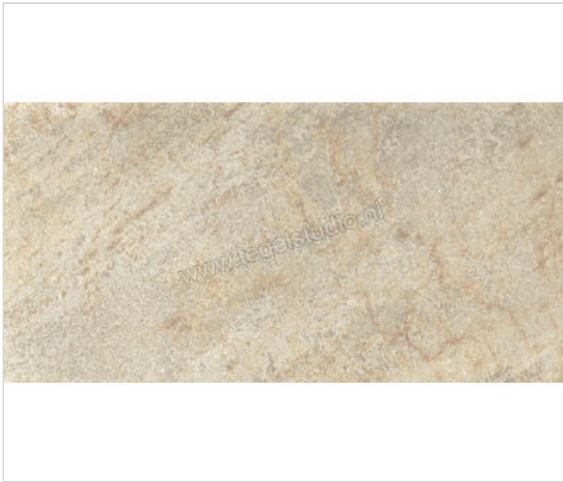

## Villeroy &amp; Boch My Earth Hellbeige 30x60 cm Vloertegel / Wandtegel Mat Gestructureerd Vilbostoneplus

**29,95 €/m<sup>2</sup>**vanaf 43,2 m<sup>2</sup>**27,95 €/m<sup>2</sup>**Verpakkingseenheid 1.08 m<sup>2</sup> (6 Stuks)

|                              |   |
|------------------------------|---|
| <b>Artikelnummer</b>         | 2641 RU10 0   |
| <b>Fabrikant</b>             | Villeroy & Boch   |
| <b>Serie</b>                 | My Earth  |
| <b>Kleur</b>                 | Hellbeige   |
| <b>Formaat</b>               | 30x60cm   |
| <b>Dikte</b>                 | 1 cm  |
| <b>EAN nummer</b>            | 4046246190064   |
| <b>Sterkte</b>               | 10 mm   |
| <b>Productiemaat Lengte</b>  | 597 mm  |
| <b>Productiemaat Breedte</b> | 297 mm  |
| <b>Soort</b>                 | Vloertegel  |
| <b>Specifieke eigenschap</b> | vilbostonePlus  |
| <b>Materiaal</b>             | Porcellanato Ongeglazuurd                                       |
| <b>Oppervlakte</b>           | Gestructureerd  |
| <b>Oppervlakte optiek</b>    | Mat   |
| <b>Kleurspel</b>             | V3  |
| <b>Oppervlaktefinish</b>     | Vilbostoneplus  |
| <b>Vorstbestendig</b>        | Ja  |
| <b>Gerectificeerd</b>        | Ja  |
| <b>Gewicht</b>               | 22,78 KG/m <sup>2</sup>   |
| <b>Stuks per pakket</b>      | 6   |
| <b>Stuks per pallet</b>      | 240   |
| <b>Bestel-/levertijd</b>     | Leverbaar uit ons centraal magazijn -<br>Levertijd c.a 1,5 week |
| <b>Sortering</b>             | 1   |
| <b>Slipweerstand</b>         | R9  |