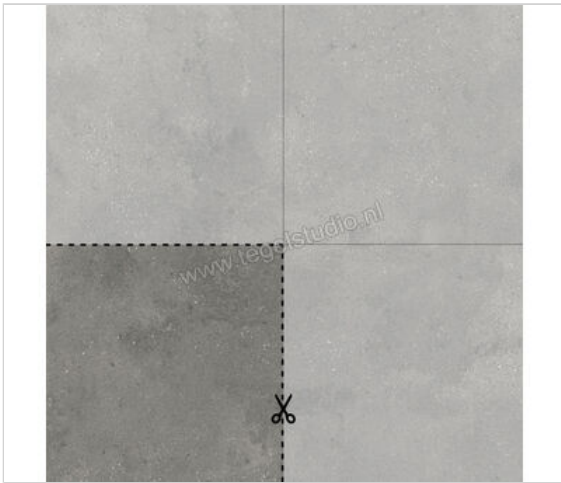

Villeroy & Boch Urban Jungle OUTDOOR 20 Dunkelgrau 40x40x2 cm Terrastegel Kleur Sample Mat
Gestructureerd Vilbostoneplus**9,95 €/Stuk**

Verpakkingseenheid 1 Stuk (1 Stuks)

Artikelnummer	2888 TC90 0 SM
Fabrikant	Villeroy & Boch
Serie	Urban Jungle OUTDOOR 20
Kleur	Dunkelgrau
Formaat	40x40cm
Dikte	2 cm
Soort	Terrastegel
Materiaal	Porcellanato
Oppervlakte	Gestructureerd
Oppervlakte optiek	Mat
Kleurspel	V3
Oppervlaktefinish	Vilbostoneplus
Vorstbestendig	Ja
Gerectificeerd	Ja
Gewicht	7 KG/Stuk
Stuks per pakket	1
Bestel-/levertijd	Leverbaar uit ons centraal magazijn - Levertijd c.a 1,5 week
Slipweerstand	B
Slipweerstand	R11