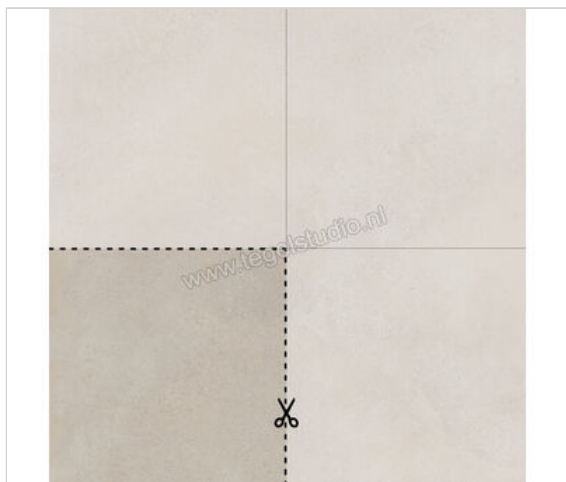

Villeroy & Boch Urban Jungle OUTDOOR 20 Greige 40x40x2 cm Terrastegel Kleur Sample Mat  
Gestructureerd Vilbostoneplus

<b>Artikelnummer</b>	2888 TC70 0 SM
<b>Fabrikant</b>	Villeroy & Boch
<b>Serie</b>	Urban Jungle OUTDOOR 20
<b>Kleur</b>	Greige
<b>Formaat</b>	40x40cm
<b>Dikte</b>	2 cm
<b>Soort</b>	Terrastegel
<b>Materiaal</b>	Porcellanato
<b>Oppervlakte</b>	Gestructureerd
<b>Oppervlakte optiek</b>	Mat
<b>Kleurspel</b>	V2
<b>Oppervlaktefinish</b>	Vilbostoneplus
<b>Vorstbestendig</b>	Ja
<b>Gerectificeerd</b>	Ja
<b>Gewicht</b>	7 KG/Stuk
<b>Stuks per pakket</b>	1
<b>Bestel-/levertijd</b>	Leverbaar uit ons centraal magazijn - Levertijd c.a 1,5 week
<b>Slipweerstand</b>	B
<b>Slipweerstand</b>	R11