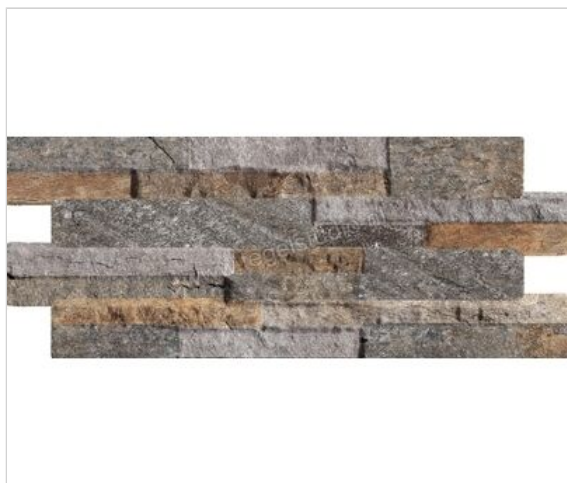

Novabell Brickup Ocean Quarzite Mix 16x40 cm Wandtegel Mat Gestructureerd Naturale

**52,85 €/m²**Verpakkingseenheid 0.96 m² (15 Stuks)

Artikelnummer	BKP014
Fabrikant	Novabell
Serie	Brickup
Kleur	Ocean Quarzite Mix
Formaat	16x40cm
Dikte	0,9 cm
EAN nummer	8023414303378
Soort	Wandtegel
Materiaal	Porcellanato
Oppervlakte	Gestructureerd
Oppervlakte optiek	Mat
Kleurspel	V4
Oppervlaktefinish	Naturale
Vorstbestendig	Ja
Gerectificeerd	Nee
Gewicht	1,05 KG/m ²
Stuks per pakket	15
Stuks per pallet	900
Bestel-/levertijd	Levertijd c.a. 3 weken
Sortering	1