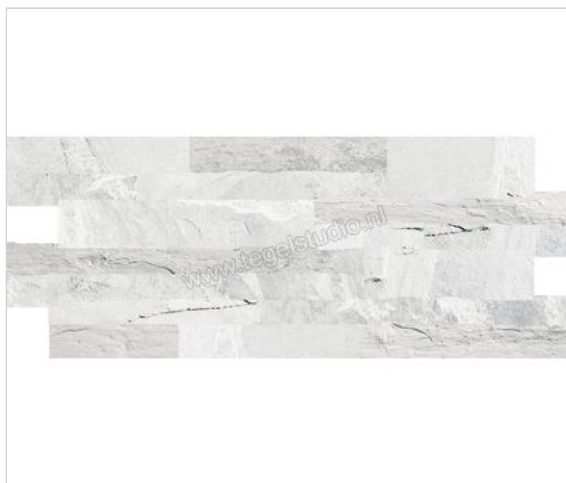

Novabell Brickup Ocean White Mix 16x40 cm Wandtegel Mat Gestructureerd Naturale

**52,85 €/m²**Verpakkingseenheid 0.96 m² (15 Stuks)

Artikelnummer	BKP814
Fabrikant	Novabell
Serie	Brickup
Kleur	Ocean White Mix
Formaat	16x40cm
Dikte	0,9 cm
EAN nummer	8023414304283
Soort	Wandtegel
Materiaal	Porcellanato
Oppervlakte	Gestructureerd
Oppervlakte optiek	Mat
Kleurspel	V4
Oppervlaktefinish	Naturale
Vorstbestendig	Ja
Gerectificeerd	Nee
Gewicht	1,05 KG/m ²
Stuks per pakket	15
Stuks per pallet	900
Bestel-/levertijd	Levertijd c.a. 3 weken
Sortering	1